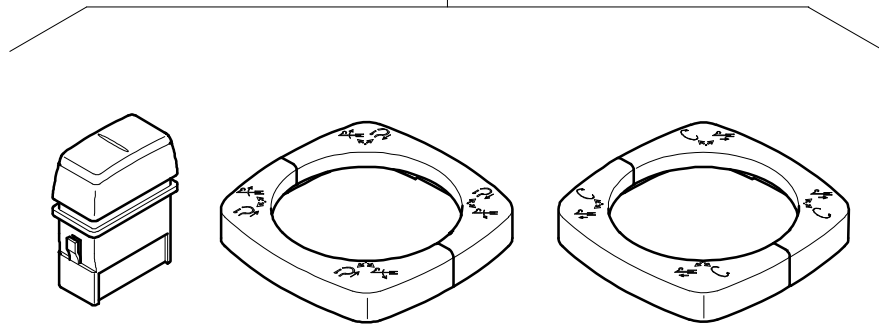

GROVE

VARIANTEN HILFSHUBWERK DREHTISCH KABINENANTEIL
VARIANTS AUXILIARY HOISTING GEAR TURNTABLE SHARE CABIN

BILDТАFEL
PICTORIAL DISPLAY

GMK4080-3

08.18

3205721-ETL D

1/1

1**2**